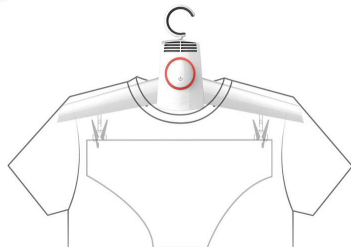

ЕСЛИ ВЫ СОБИРАЕТЕСЬ СУШИТЬ ОДЕЖДУ ИЛИ БЕЛЬЁ

Наденьте насадки для одежды до щелчка.

Чтобы снять насадку потяните её, одновременно нажимая на рычажок.

Подвесьте Турбосушилку и повесьте на неё вещь, которую необходимо высушить. Вы можете использовать прищепки, чтобы, например, повесить брюки или нижнее бельё.