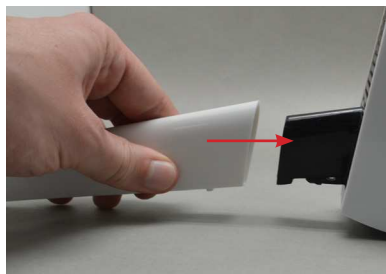

ЕСЛИ ВЫ СОБИРАЕТЕСЬ СУШИТЬ ОДЕЖДУ ИЛИ БЕЛЬЁ

Наденьте насадки для одежды до щелчка.

Чтобы снять насадку потяните её, одновременно нажимая на рычажок.